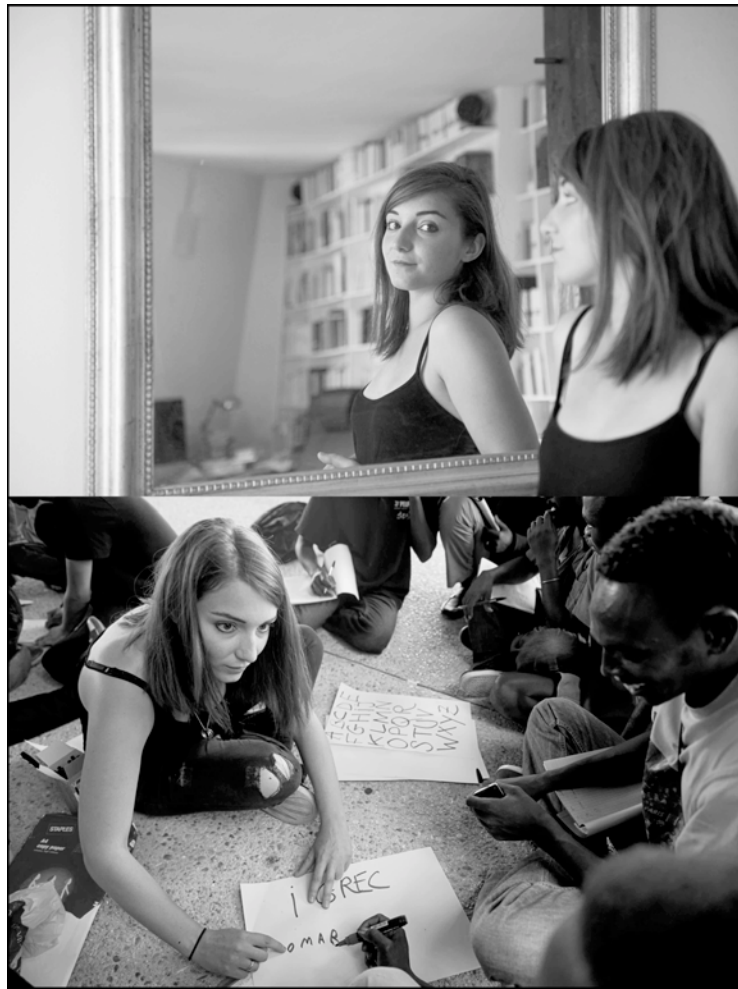

# Galerie Noir & Blanc

15 rue Brossard, Saint Etienne

*Vernissage mercredi 09 novembre 2016 – 18 heures*

## Exposition

### Justes Solidaires

*Photographies Bertrand Gaudillère*

*Textes Catherine Monnet*

*09 novembre – 17 décembre 2016*

mercredi, vendredi et samedi, 14h-19h

[www.collectifnoiretblanc.fr](http://www.collectifnoiretblanc.fr)